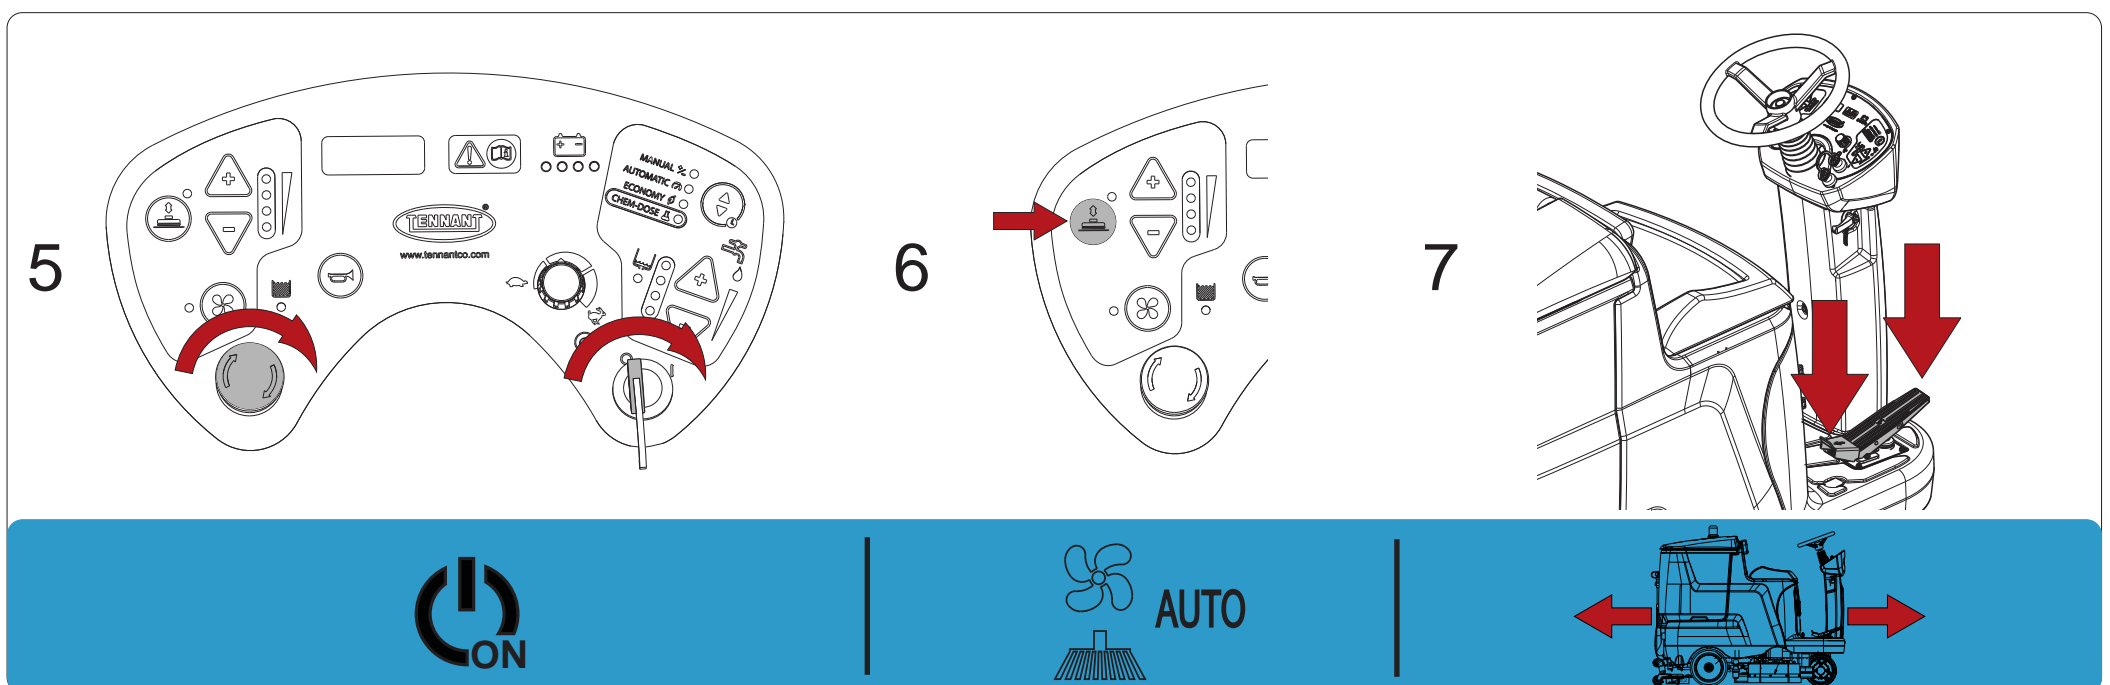

La seguente documentazione non vuole sostituire il manuale uso e manutenzione, ma vuole essere un documento per la consultazione rapida. Prima di utilizzare la macchina leggere attentamente il manuale uso e manutenzione, contenuto nell'imballo della macchina e rispettare rigorosamente tutte le prescrizioni contenute in esso.

La siguiente documentación no reemplaza el manual de uso y mantenimiento, sino que es un documento de consulta rápida. Antes de utilizar la máquina, lea detenidamente el manual de uso y mantenimiento que se encuentra en el embalaje de la máquina y respete rigurosamente todas las indicaciones allí dadas.

Ce guide ne remplace pas la notice d'utilisation et d'entretien, il est conçu pour permettre une consultation rapide. Avant d'utiliser la machine lire attentivement la notice d'utilisation et d'entretien, qui se trouve dans l'emballage de la machine, et respecter rigoureusement toutes les recommandations qui y sont données.

Die folgenden Unterlagen sind kein Ersatz für das Betriebs- und Wartungshandbuch, sondern dienen nur zum schnellen Nachschlagen. Lesen Sie vor dem Betrieb der Maschine das im Lieferumfang der Maschine enthaltene Betriebs- und Wartungshandbuch aufmerksam durch und beachten Sie strikt alle darin enthaltenen Angaben.