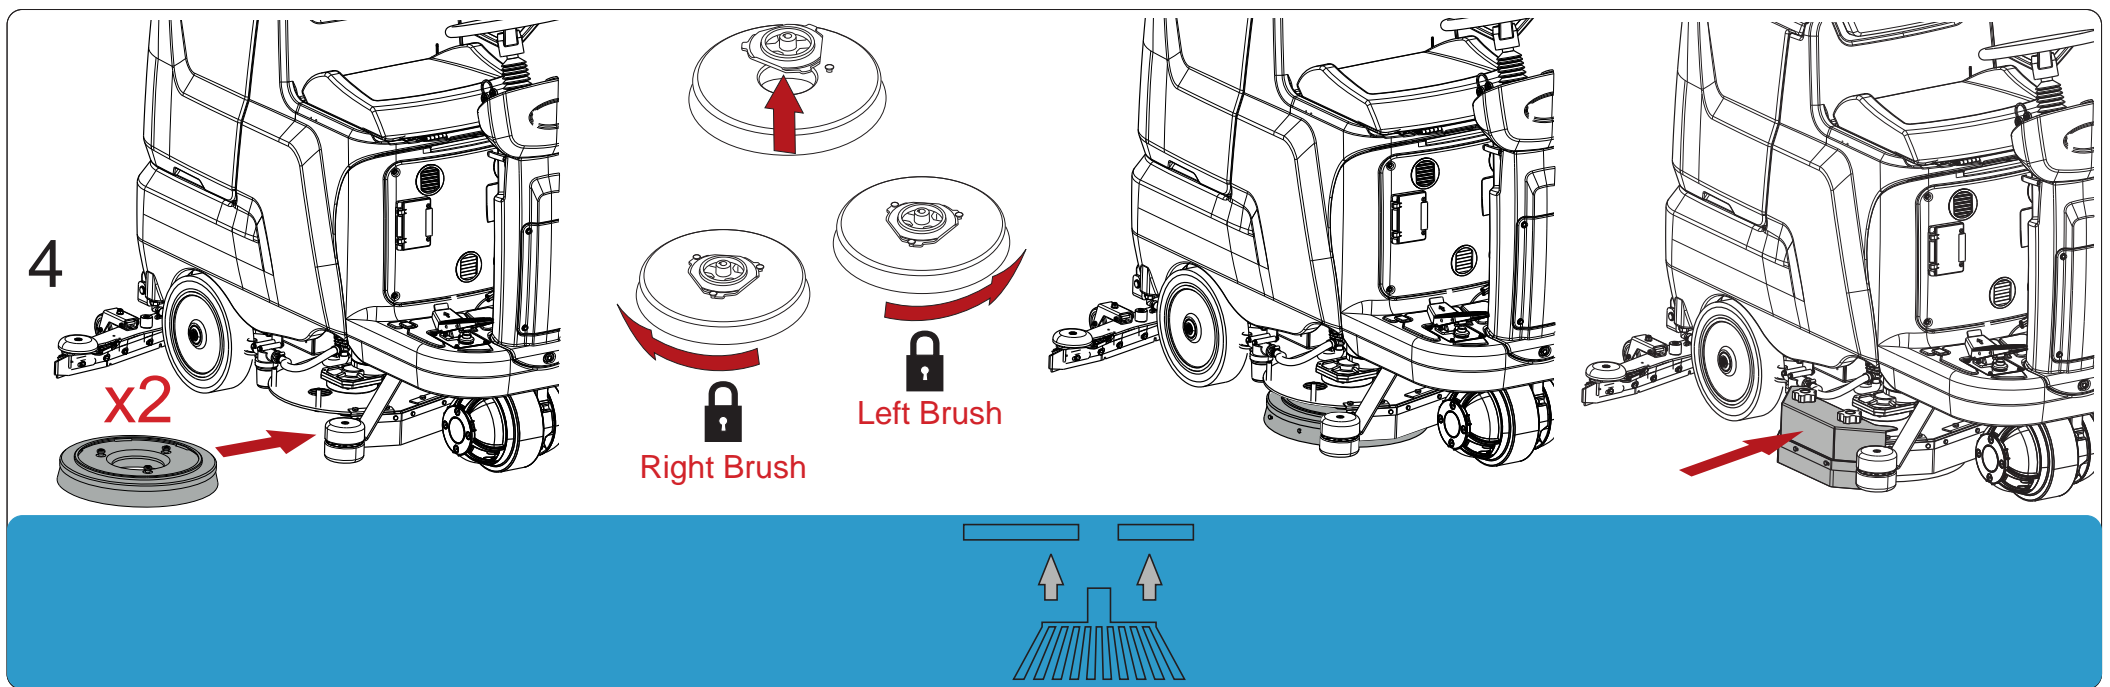

La seguente documentazione non vuole sostituire il manuale uso e manutenzione, ma vuole essere un documento per la consultazione rapida. Prima di utilizzare la macchina leggere attentamente il manuale uso e manutenzione, contenuto nell'imballo della macchina e rispettare rigorosamente tutte le prescrizioni contenute in esso.

La siguiente documentación no reemplaza el manual de uso y mantenimiento, sino que es un documento de consulta rápida. Antes de utilizar la máquina, lea detenidamente el manual de uso y mantenimiento que se encuentra en el embalaje de la máquina y respete rigurosamente todas las indicaciones allí dadas.

Ce guide ne remplace pas la notice d'utilisation et d'entretien, il est conçu pour permettre une consultation rapide. Avant d'utiliser la machine lire attentivement la notice d'utilisation et d'entretien, qui se trouve dans l'emballage de la machine, et respecter rigoureusement toutes les recommandations qui y sont données.

Die folgenden Unterlagen sind kein Ersatz für das Betriebs- und Wartungshandbuch, sondern dienen nur zum schnellen Nachschlagen. Lesen Sie vor dem Betrieb der Maschine das im Lieferumfang der Maschine enthaltene Betriebs- und Wartungshandbuch aufmerksam durch und beachten Sie strikt alle darin enthaltenen Angaben.