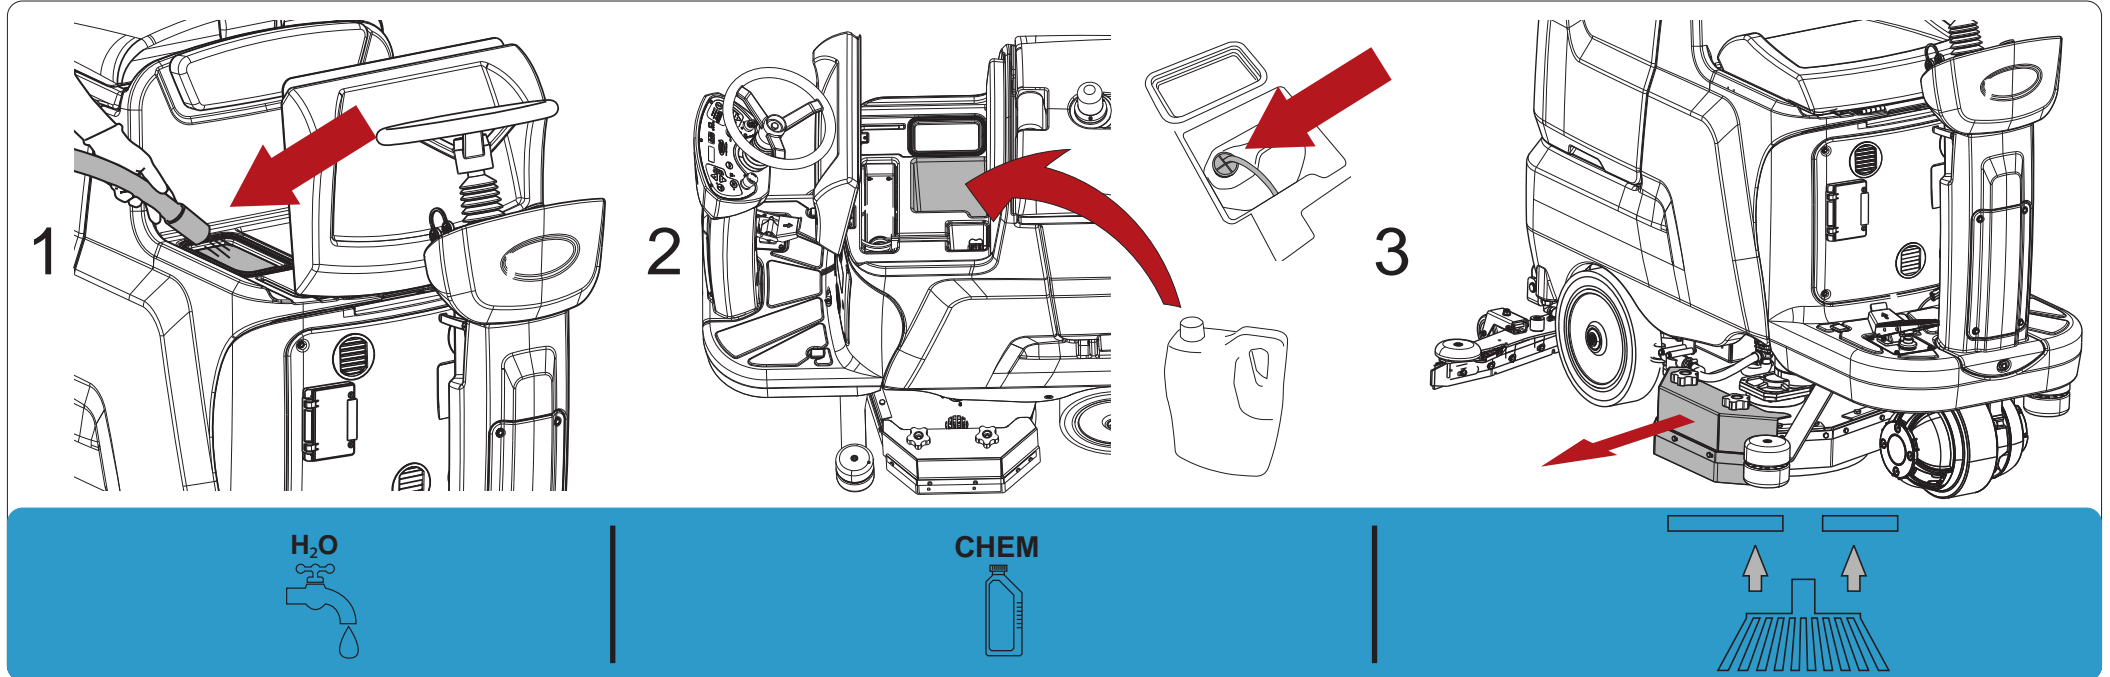

La seguente documentazione non vuole sostituire il manuale uso e manutenzione, ma vuole essere un documento per la consultazione rapida. Prima di utilizzare la macchina leggere attentamente il manuale uso e manutenzione, contenuto nell'imballo della macchina e rispettare rigorosamente tutte le prescrizioni contenute in esso.

La siguiente documentación no reemplaza el manual de uso y mantenimiento, sino que es un documento de consulta rápida. Antes de utilizar la máquina, lea detenidamente el manual de uso y mantenimiento que se encuentra en el embalaje de la máquina y respete rigurosamente todas las indicaciones allí dadas.

Ce guide ne remplace pas la notice d'utilisation et d'entretien, il est conçu pour permettre une consultation rapide. Avant d'utiliser la machine lire attentivement la notice d'utilisation et d'entretien, qui se trouve dans l'emballage de la machine, et respecter rigoureusement toutes les recommandations qui y sont données.

Die folgenden Unterlagen sind kein Ersatz für das Betriebs- und Wartungshandbuch, sondern dienen nur zum schnellen Nachschlagen. Lesen Sie vor dem Betrieb der Maschine das im Lieferumfang der Maschine enthaltene Betriebs- und Wartungshandbuch aufmerksam durch und beachten Sie strikt alle darin enthaltenen Angaben.