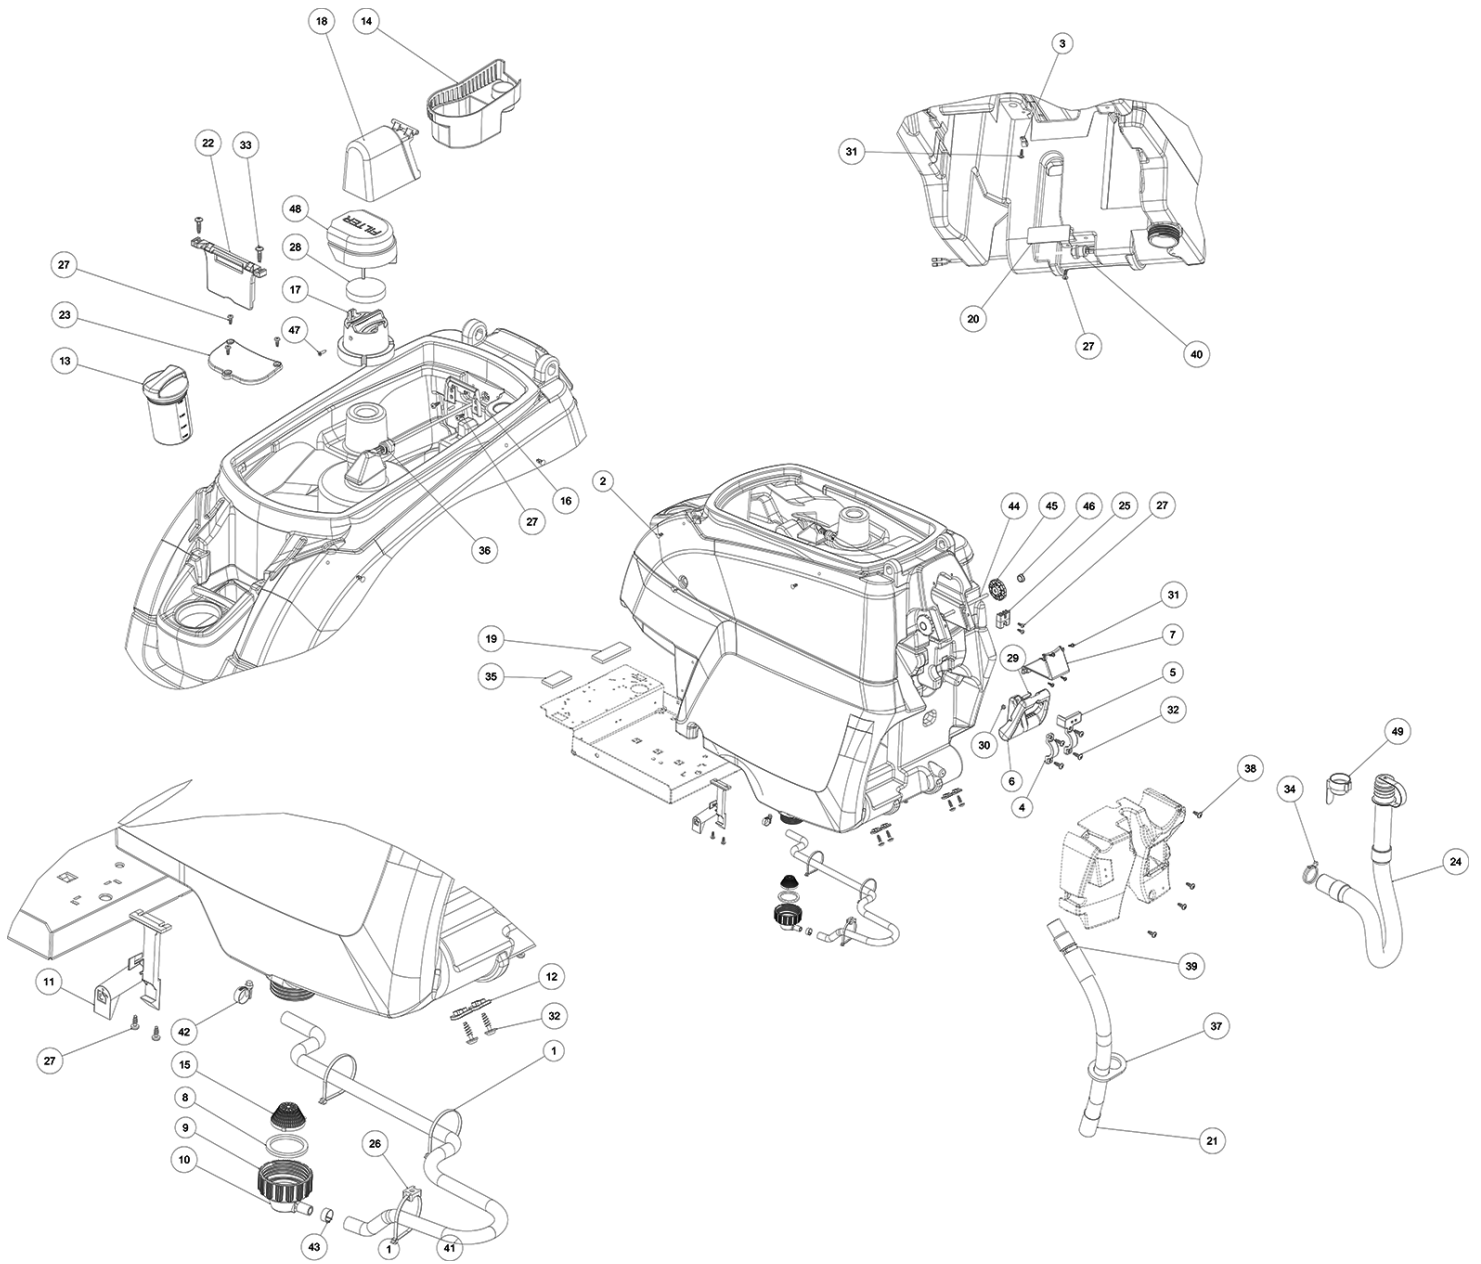

TANK COMPONENT GROUP

TANK COMPONENT GROUP

Ref.	Part No.	Description	Quantity
0001	FSVR00049	CLAMP 4,5x200 black	3,00
0002	MPVR11355	CLIP	2,00
0003	897334	DUCT LOCK D.9,5	1,00
0004	MPVR06470	PLATE -	1,00
0005	MPVR10564	SUPPORT -	1,00
0006	MPVR13036	HANDLE RAL7024	1,00
0007	MPVR10571	FLANGE -	1,00
0008	GUGO00478	GASKET SOLUTION FILTER	1,00
0009	MPVR06561	CAP SOLUTION TANK	1,00
0010	MPVR10566	HOSE FITTING SOLUTION FILTER	1,00
0011	MPVR06475	LEVER TANK LOCKING	1,00
0012	MPVR10562	SLIDE -	4,00
0013	897463	CAP, SOLTN, TANK	1,00
0014	MPVR06490	FILTER DEBRIS COLLECTOR	1,00
0015	MPVR10565	FILTER SOLUTION TANK	1,00
0016	MPVR10576	SUPPORT -	1,00
0017	MPVR11676	SUPPORT FILTER	1,00
0018	MPVR06560	PROTECTION	1,00
0019	MPVR11766	THICKNESS 110X40X8,5	1,00
0020	LAFN11043	BRACKET -	1,00
0021	9017712	HOSE ASSY, RECOVERY (includes item 39)	1,00
0022	MPVR13045	SUPPORT RAL5021	1,00
0023	MPVR13046	COVER RAL5021	1,00
0024	TBFX01069	TUBE DRAIN RECOVERY TANK	1,00
0025	MPVR11684	JOINT TUBO	1,00
0026	MPVR10765	SUPPORT FOR CLAMP	1,00
0027	VTVT01073	SCREW STS KN1039 6x16 - T25 A2	10,00
0028	FTDP00678	FILTER VACUUM MOTOR	1,00
0029	VTVT01714	SCREW TBEI 6X30	1,00
0030	897138	NUT M6 INOX	1,00
0031	VTVT01072	SCREW STS KN1038 5x16 - T20 A2	5,00
0032	VTVT01427	SCREW STS KN1038 8x25 - T40 A2	8,00
0033	VTVT01429	SCREW STS KN1038 8x30 - T40 A2	2,00
0034	FSVR00262	CLAMP	1,00
0035	MPVR11767	THICKNESS 75X40X8,5	1,00
0036	MECI00662	SENSOR LEVEL	1,00
0037	MPVR04659	SUCTION HOSE FLANGE	1,00
0038	VTVT01430	SCREW STS KN1038 8x22 - T40 A2	4,00
0039	MPVR06119	CLAMP INDICATION , YELLOW	1,00
0040	MECI00592	SENSOR SOLUTION TANK CT51-71	1,00
0041	897256	TUBE FLEX D.12X3 ARMORV.PVC TR	1,00
0042	897362	CLAMP, HOSE, WORMDRIVE, 12- 20D	1,00
0043	897257	CLAMP	1,00
0044	VTVR01001	BAR	1,00
0045	MPVR06478	SMALL KNOB WHEEL ADJUSTMENT	2,00
0046	MPVR06479	CAP POMELLO	2,00
0047	VTVT00835	SCREW 4.5-20 DIN 7505-A INOX	1,00
0048	MPVR11641	COVERING FILTER	1,00
0049	MPVR01097	HOOK DRAIN HOSE	1,00