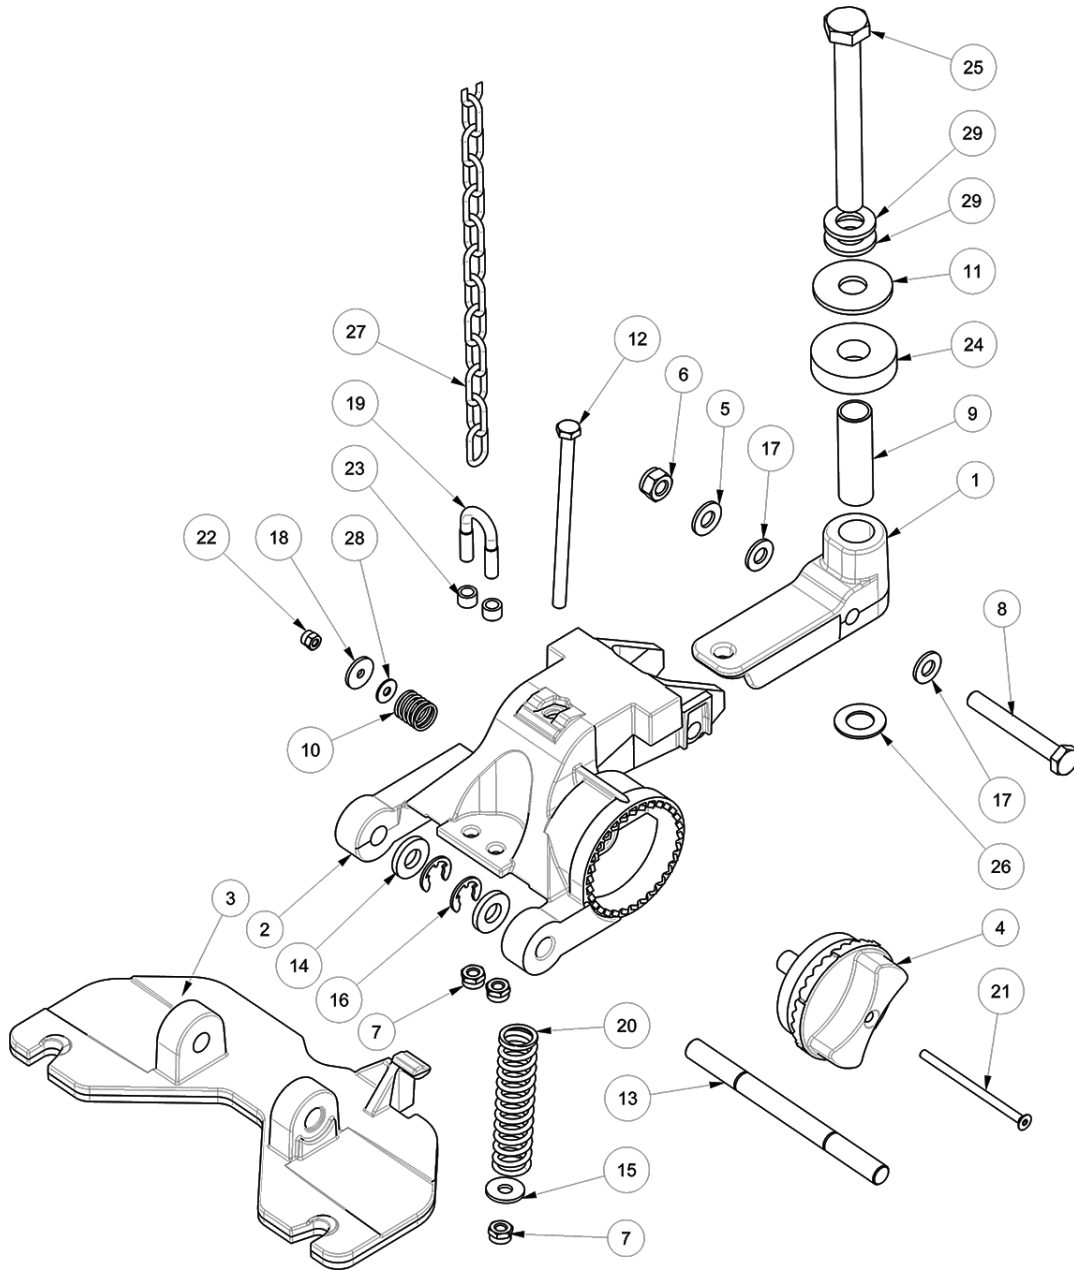

SQUEEGEE SUPPORT BRACKET GROUP

Ref.	Part No.	Description	Quantity
0001	MFVR00235	SUPPORT PIVOT SQUEEGEE	1,00
0002	MFVR00236	SUPPORT REGULATION SQUEEGEE	1,00
0003	MFVR00237	SUPPORT SQUEEGEE	1,00
0004	MPVR06468	KNOB SQUEEGEE ANGLE ADJUSTMENT	1,00
0005	897152	WASHER, D.8, UNI6592, INOX	1,00
0006	897124	NUT, M8, INOX	1,00
0007	897138	NUT M6 INOX	3,00
0008	897253	SCREW, M8X60	1,00
0009	LAFN09439	BUSHING 13X16X51	1,00
0010	MLML00491	SPRING SQUEEGEE KNOB	1,00
0011	897247	WASHER, D. 12X36X2.5, UNI6593	1,00
0012	VTVT01437	SCREW TE M6x100	1,00
0013	LAFN09417	PIN FOR SQUEEGEE SUPPORT	1,00
0014	VTRS00382	WASHER -	2,00
0015	897112	WASHER D. 6X18 INX UNI 6593	1,00
0016	VTAE00012	SEEGER RADIALE UNI 7434 D.10	2,00
0017	897157	WASHER NYLON 66 D. 84X17X2	2,00
0018	897149	WASHER 4-16 INOX A2	1,00
0019	897251	BRACKET, M6X11X29	1,00
0020	MLML00490	SPRING -	1,00
0021	VTVT01585	SCREW 4X70 UNI 5933	1,00
0022	897160	NUT, M4, INOX, ZN	1,00
0024	897255	WASHER, M15X40	1,00
0025	VTVT01503	SCREW M12X105 UNI5737 ZN 8.8	1,00
0026	VTRS88000	WASHER ELAST.ONDUL.DI 13	1,00
0027	MTCR00107	CHAIN SQUEEGEE LIFTING	1,00
0028	VTRS00017	WASHER STEEL INOX 4X12	1,00
0029	897215	WASHER, D.12X24, UNI6592, INOX	2,00