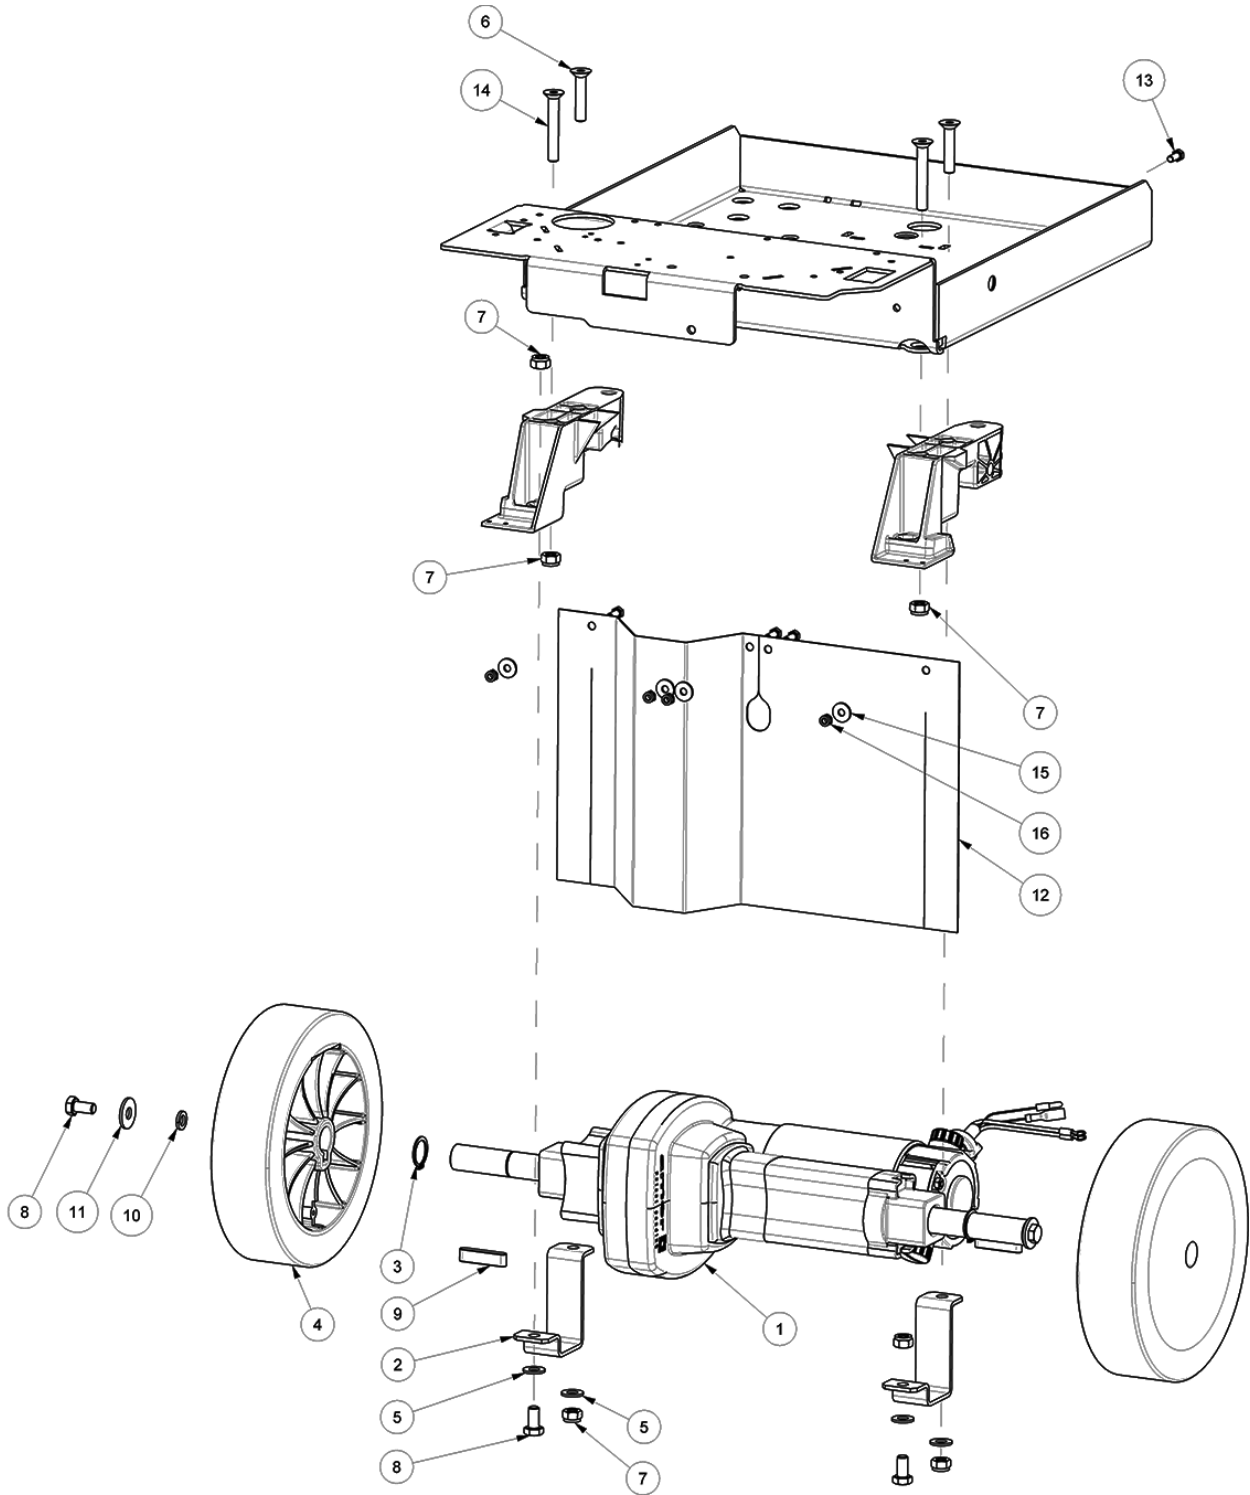

WHEEL GROUP

Ref.	Part No.	Description	Quantity
0001	MOCC00465	MOTOR TRACTION 24V 200W	1,00
0001	9017743	VR, BRUSH KIT, MOTOR, TRANSAXLE [2 PC]	1,00
0002	LAFN09453	SUPPORT TRACTION MOTOR	2,00
0003	897280	CIRCLIP, D. 20, UNI7435	2,00
0004	897346	WHEEL D.200	2,00
0005	897152	WASHER, D.8, UNI6592, INOX	4,00
0006	VTVT01589	SCREW M8X40 UNI933 A2	2,00
0007	VTDD01701	NUT M8	6,00
0008	897184	SCREW, TE, M8X16, UNI5739, A2	4,00
0009	897351	KEY, M6X10X40, UNI6604 A (H.10)	2,00
0010	897216	WASHER, D. 8, GRW, UNI1751, INOX	2,00
0011	897120	WASHER, D.8X24, UNI6593, INOX	2,00
0012	MPVR10760	FLAP TRACTION MOTOR	1,00
0013	897459	SCREW, M5X12, TE, INOX	4,00
0014	VTVT00992	SCREW M8x55 INOX	2,00
0015	897384	WASHER D. 5X14 INX	4,00
0016	VTDD01693	NUT, M5, INOX	4,00