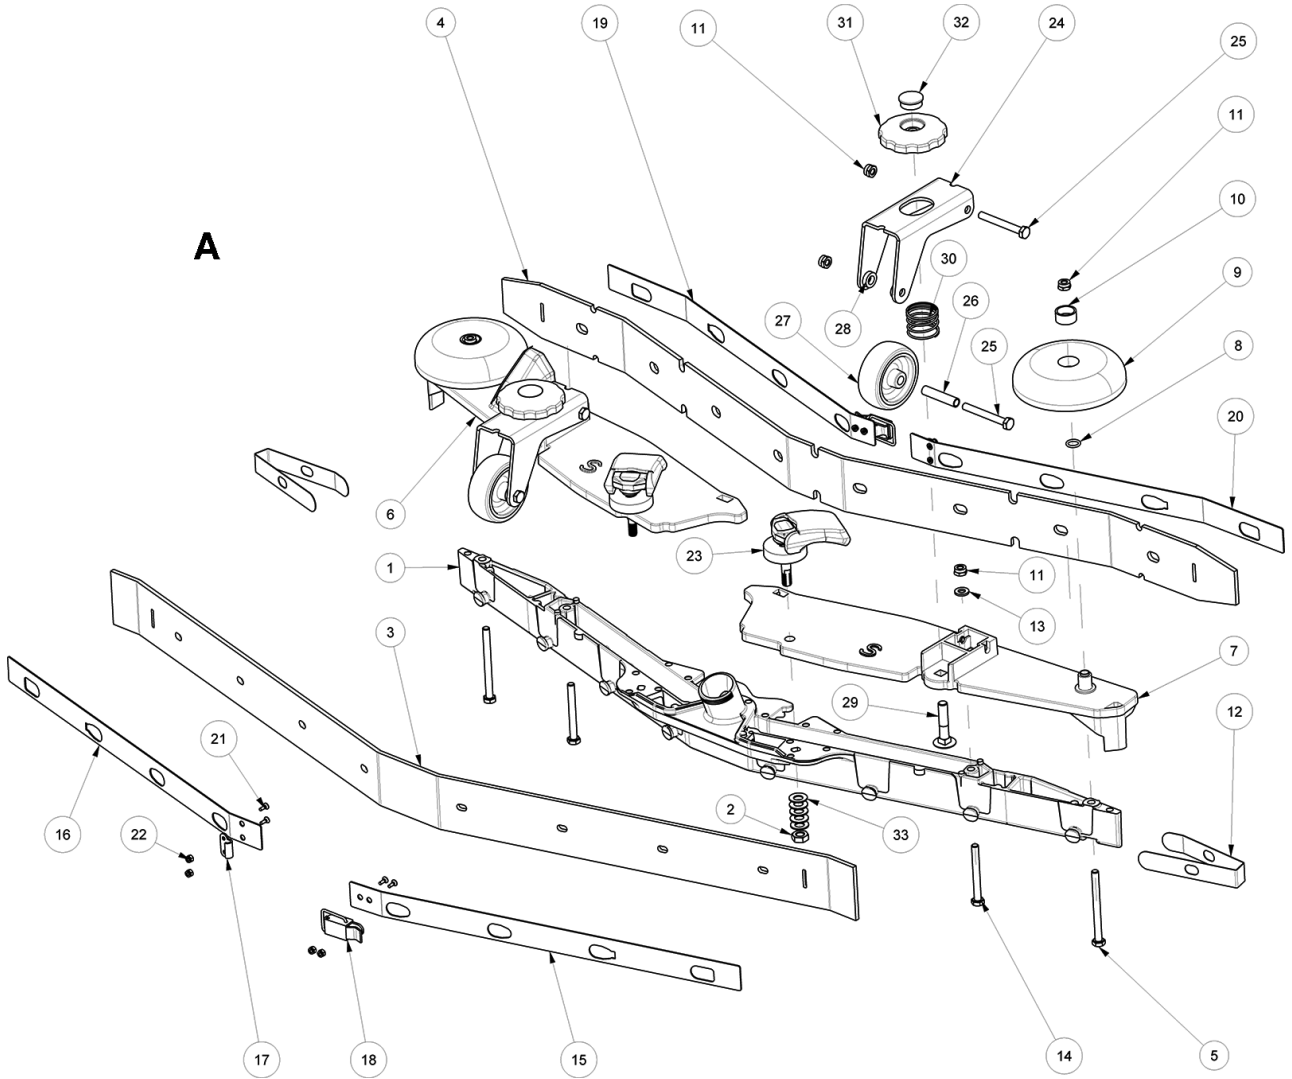

SQUEEGEE GROUP [60CM MODEL]

Ref.	Part No.	Description	Quantity
A	PMVR06825	SQUEEGEE ASSEMBLY [T291/T391 55-60CM]	1,00
0001	MFVR00319	FRAME SQUEEGEE S-SIZE	1,00
0002	VTDD00530	NUT M8 UNI 5589	2,00
0003	9017702	BLADE, SQGE, REAR, 900L, LINATEX (STANDARD)	1,00
0004	9017699	BLADE, SQGE, FRONT, 880L, LINATEX (STANDARD)	1,00
0003	9017694	BLADE, SQGE, REAR, 900L, LATEX (OPTION)	1,00
0004	9017695	BLADE, SQGE, FRONT, 880L, LATEX (OPTION)	1,00
0003	9017698	BLADE, SQGE, REAR, 900L, PYU (OPTION)	1,00
0004	9017696	BLADE, SQGE, FRONT, 880L, PYU (OPTION)	1,00
0005	VTVT00699	SCREW TE M. 6-70	2,00
0006	MPVR06491	PLATE -	1,00
0007	MPVR06492	PLATE -	1,00
0008	897102	O-RING, 13.00 Od X 10.00 Id	2,00
0009	897101	WHEEL, BMPR, 98,5d X 21,5W	2,00
0010	897100	SLEEVE, NYLON, 0,314b 0,72d 0,35l	2,00
0011	897138	NUT M6 INOX	8,00
0012	897116	CLOSURE S	2,00
0013	897106	WASHER D.6 UNI 6592 INOX	2,00
0014	897422	SCREW, TE, M.6X55	2,00
0015	9018493	STRAP, SQGE	1,00
0016	9018494	STRAP, SQGE	1,00
0017	9018495	HOOK, STRAP, SQGE	2,00
0018	9018492	LATCH, STRAP, SQGE	2,00
0019	897561	STRAP, SQGE, S, REAR, RH	1,00
0020	897110	BLADE HOLDER S SIZE ANT. RIGHT	1,00
0021	9018497	BOLT, STRAP, SQGE	8,00
0022	9018496	NUT M 3 AUTOBL.DIN 985 IX.A2	8,00
0023	PMVR06995	HOOKING SQUEEGEE CT51-71	2,00
0024	LAFN09471	SUPPORT CASTOR WHEEL NEW	2,00
0025	897115	SCREW, M6X55, SS	4,00
0026	LAFN07534	SPACER 6x8 h37,5	2,00
0027	9018501	WHEEL, 59,2D 22W 8,4B, GRAY	2,00
0028	VTRS00383	WASHER -	4,00
0029	VTVT01304	SCREW 8X 40	2,00
0030	MLML00473	SPRING -	2,00
0031	MPVR06478	SMALL KNOB WHEEL ADJUSTMENT	2,00
0032	MPVR06479	CAP POMELLO	2,00
0033	MLML00493	DISC SPRINGS 16x8,2x0,9 DIN 2093	10,00