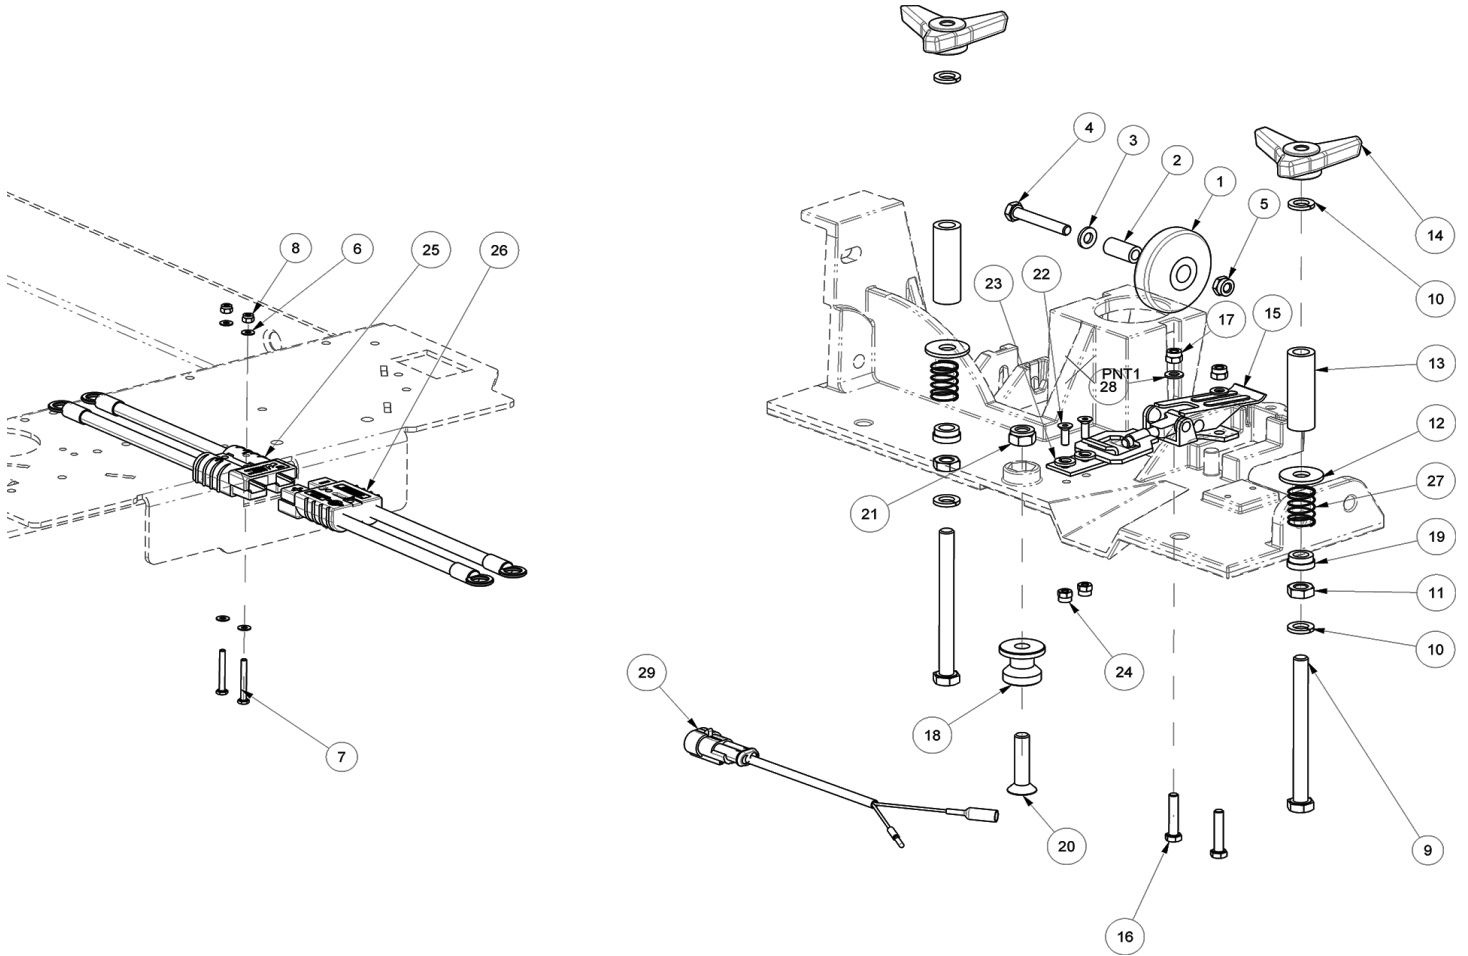

WHEEL FRAME GROUP

Ref.	Part No.	Description	Quantity
0001	RTRT00576	WHEEL D.50X17 - HOLE 10.5	1,00
0002	MPVR06501	SPACER	1,00
0003	897106	WASHER D.6 UNI 6592 INOX	1,00
0004	VTVT15145	SCREW TE 6X40 UNI5739 INX	1,00
0005	897138	NUT M6 INOX	1,00
0006	897193	WASHER, D. 3, INOX	4,00
0007	VTVT00021	SCREW TE UNI 5739 3X25 ZB	2,00
0008	9018496	NUT M 3 AUTOBL.DIN 985 IX.A2	2,00
0009	VTVT01321	SCREW TE 8X90 UNI5739	2,00
0010	897216	WASHER, D. 8, GRW, UNI1751, INOX	4,00
0011	VTDD00057	NUT UNI 5589 M8 BASSO ZB	2,00
0012	897120	WASHER, D.8X24, UNI6593, INOX	2,00
0013	LAFN11002	SPACER -	2,00
0014	MPVR04164	YELLOW KNOB	2,00
0015	LAFN09418	HOOK BRUSH HEAD	1,00
0016	VTVT00766	SCREW TE M. 5-25	2,00
0017	VTDD15517	NUT M 5 INX	2,00
0018	LAFN09419	PIN -	1,00
0019	LAFN11089	SPACER -	2,00
0020	VTVT00427	SCREW TSPEI 8X35 UNI5933 INX	1,00
0021	VTDD01701	NUT M8	1,00
0022	VTVT00474	SCREW TSCE uni 5933 4x12 ZB	2,00
0023	897129	WASHER D. 6 INX GRW UNI 1751	2,00
0024	897160	NUT, M4, INOX, ZN	2,00
0025	MECB01947	WIRING BOARD BRUSH HEAD CT51-71	1,00
0026	MECB01946	WIRING BRUSH HEAD MOTORS CT51-71	1,00
0027	MLML00348	SPRING -	2,00
0028	897166	WASHER, D. 5, INOX	2,00
0029	MECB02024	WIRING BRUSH MOTOR THERMAL CON.	1,00