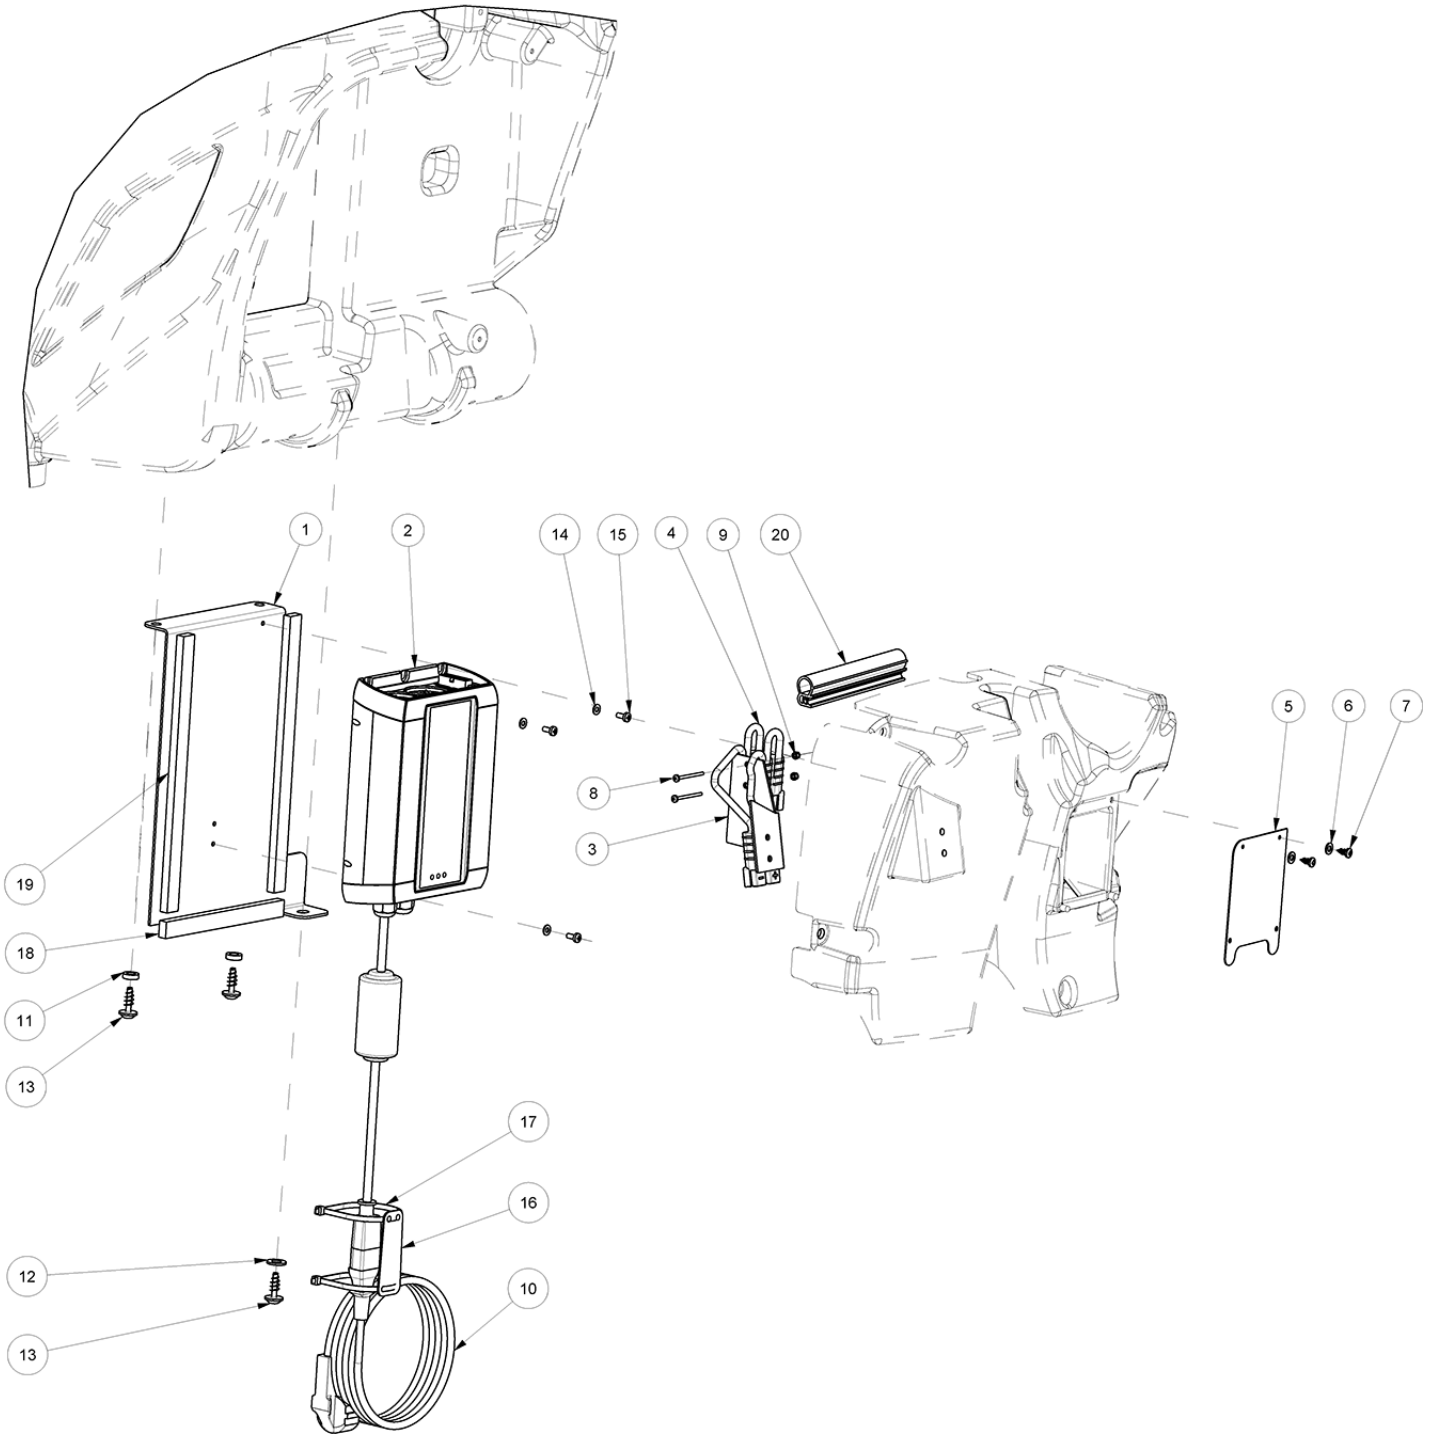

BATTERY CHARGER GROUP

Ref.	Part No.	Description	Quantity
0001	LAFN08235	PLATE -	1,00
0002	BACA00190	BATTERY-CHARGER CBHD1-XR 24-15	1,00
0003	LAFN11046	BRACKET -	1,00
0004	MECB01964	WIRING CONNECTION CHARGER/BATT.	1,00
0005	MPVR10745	PROTECTION TRANSPARENT POWER CORD	1,00
0006	897166	WASHER, D. 5, INOX	2,00
0007	VTVT48694	SCREW TCB TC 5 X12 UNI 9707 TZ	2,00
0008	VTVT00691	SCREW M3 x 35 DIN 7985 A/2	2,00
0009	9018496	NUT M 3 AUTOBL.DIN 985 IX.A2	2,00
0010	MECB00922	CORD, POWER, CHRGR, 230VAC [EU]	1,00
0010	1032820	CORD, POWER, CHRGR, 230VAC [UK]	1,00
0011	VTRS00383	WASHER -	2,00
0012	897152	WASHER, D.8, UNI6592, INOX	1,00
0013	VTVT01430	SCREW STS KN1038 8x22 - T40 A2	3,00
0014	897156	WASHER D. 4 INX	3,00
0015	897313	SCREW, TCB, TC, M4X10	3,00
0016	MPVR11197	PLATE POWER CORD HOLDER	1,00
0017	FSVR00049	CLAMP 4,5x200 black	2,00
0018	GUGO00589	GASKET	1,00
0019	GUGO00590	GASKET	2,00
0020	GUVR00010	GASKET	0,12