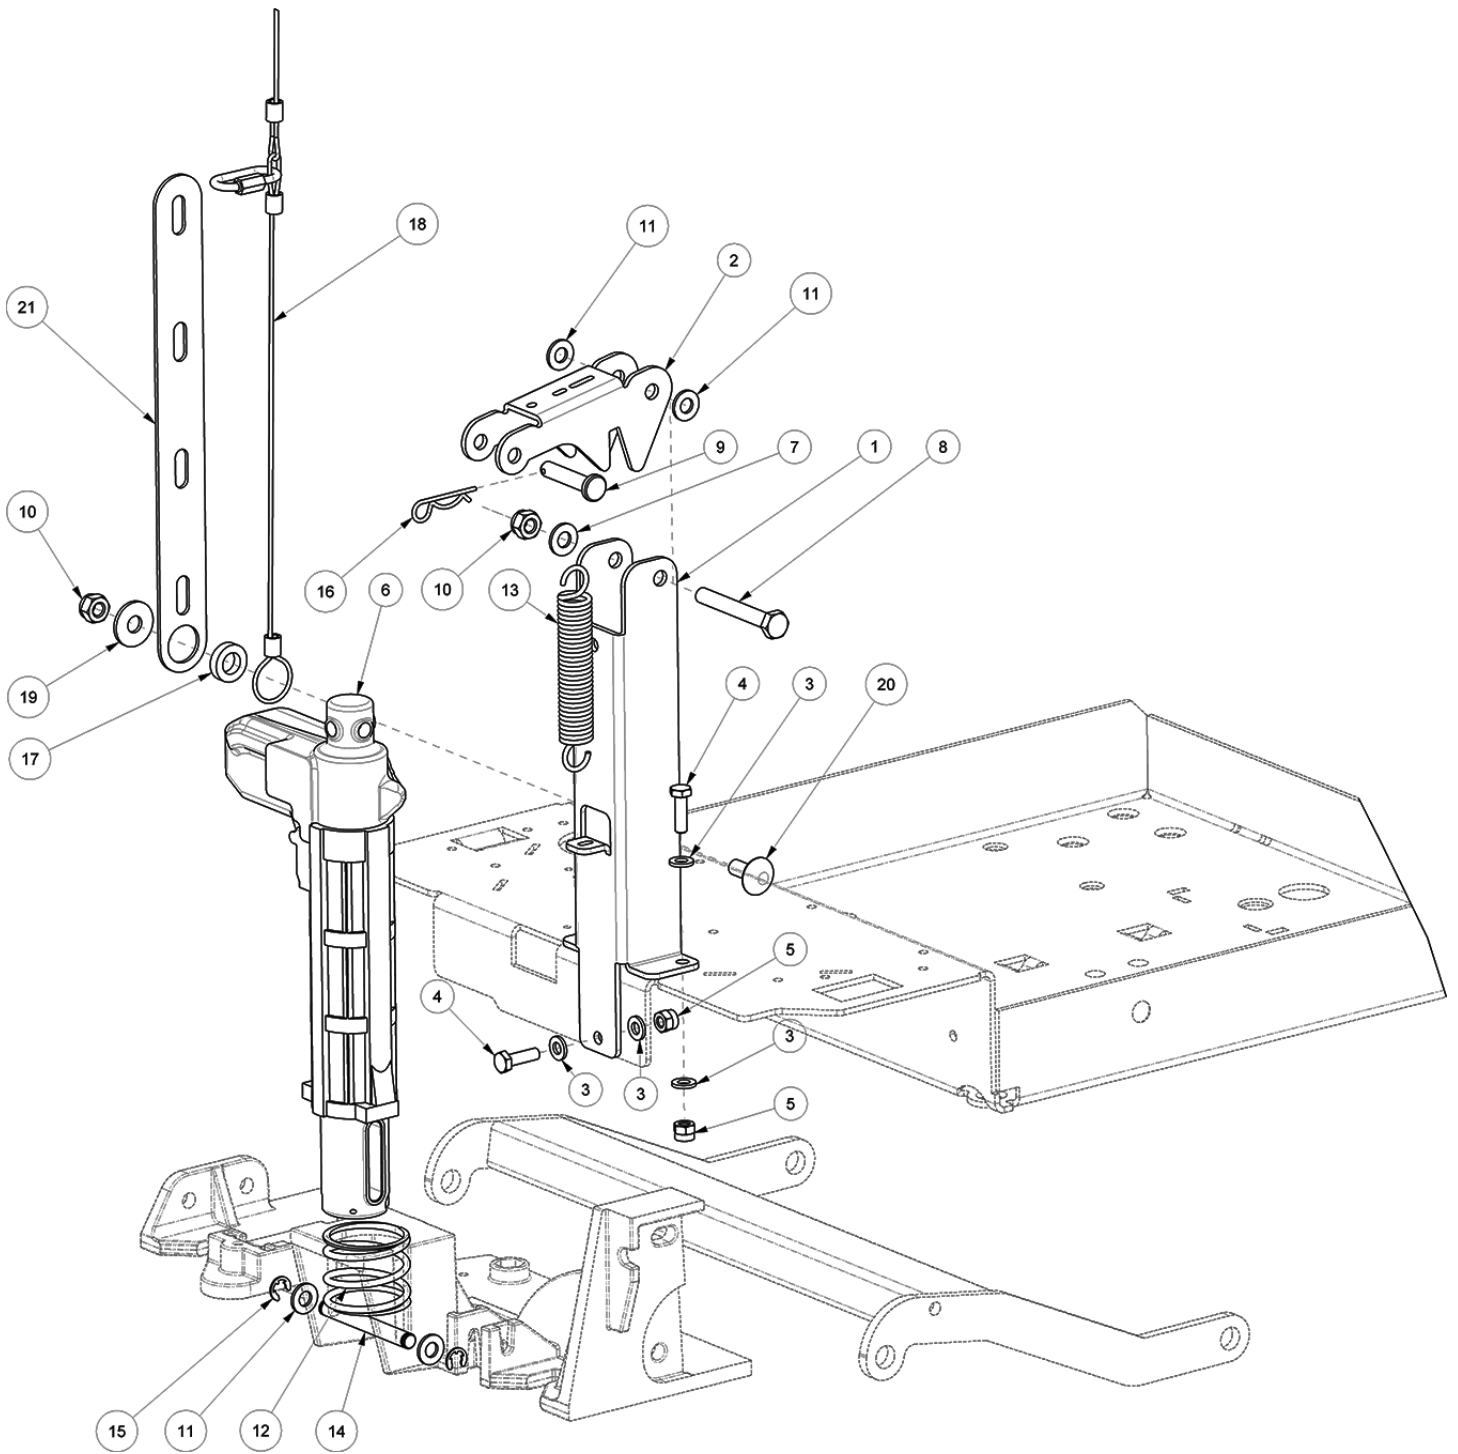

ACTUATOR GROUP