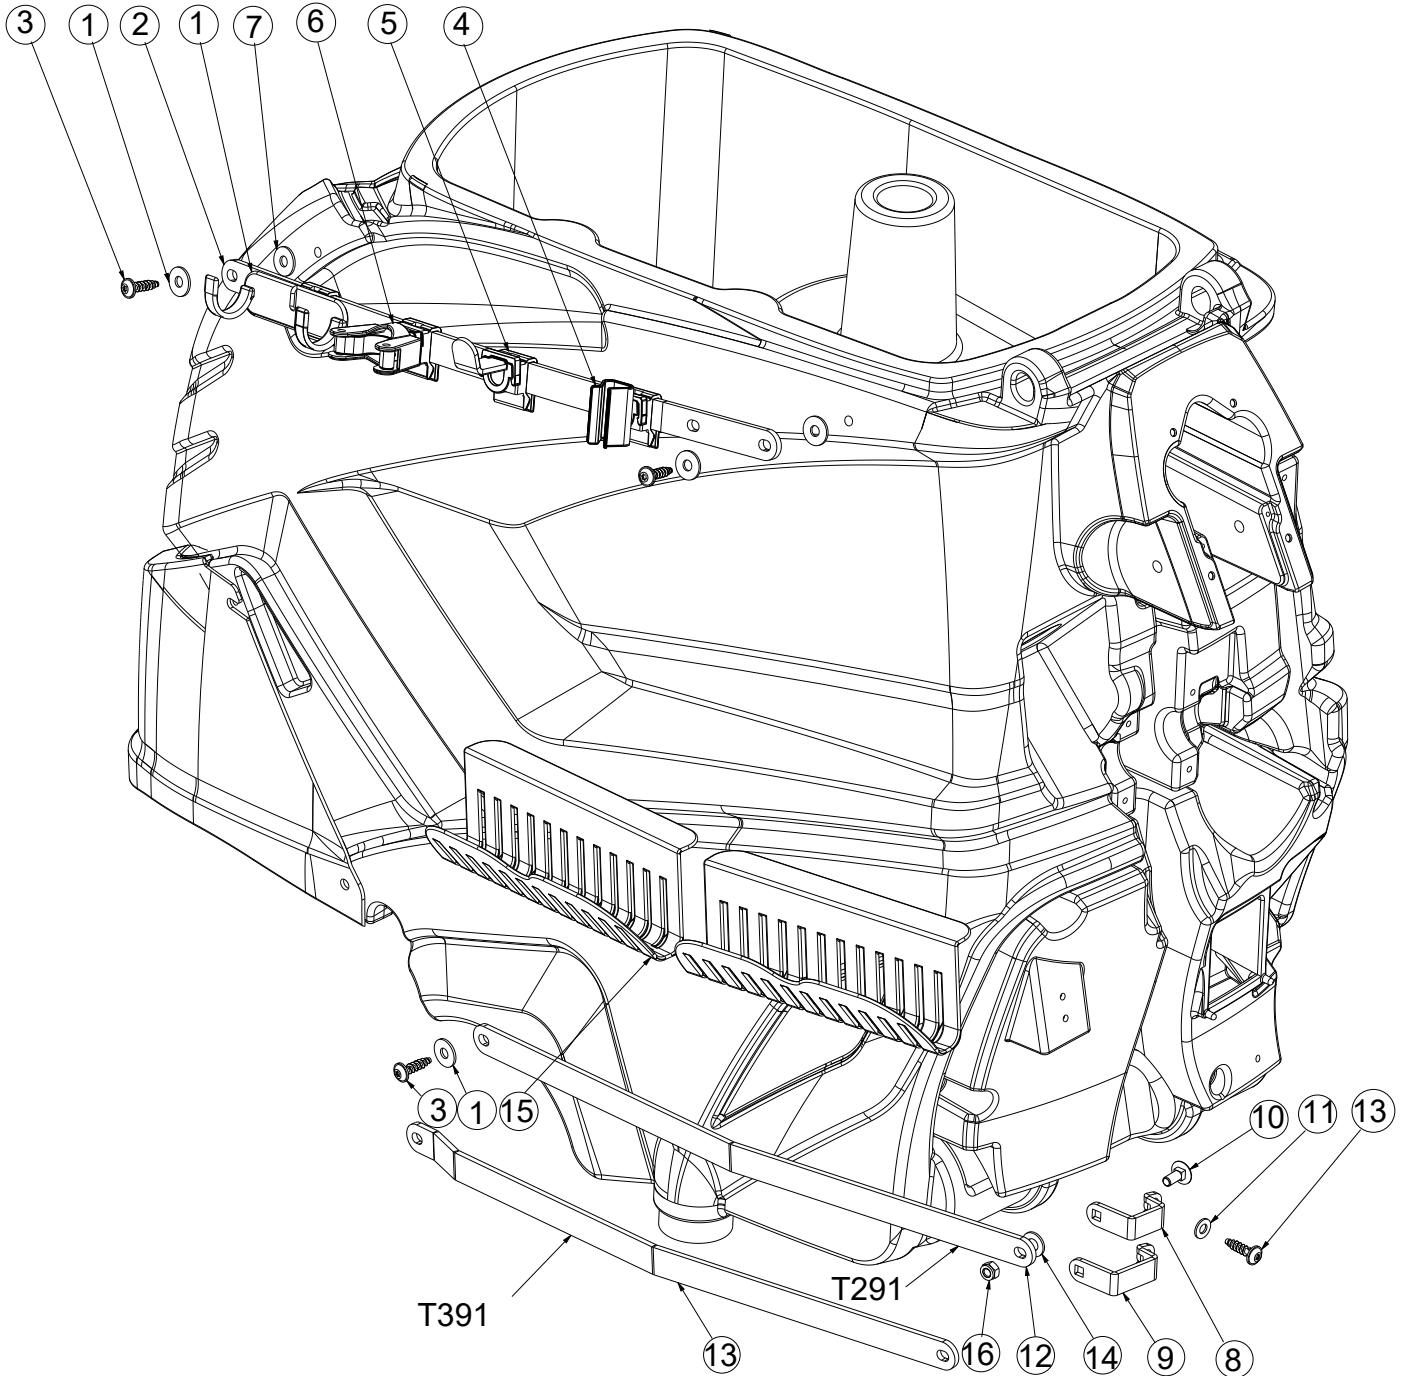

TOOLS BAR KIT KTRI04848 [OPTION]

Ref.	Part No.	Description	Quantity
	KTRI04848	TOOL BAR KIT [T291/T391]	1,00
0001	897120	WASHER D. 8 X24 INOX UNI 6593 FLAT	5,00
0002	LAFN11122	UPPER BAR TOOLS	1,00
0003	VTVT01429	SCREW 8x30 - T40 A2	4,00
0004	PMVR95637	COMPLETE HAND HOLDER	2,00
0005	PMVR06997	BRUSH HOLDER	2,00
0006	PMVR01545	P. HANDLE RUBBER TOOLFLEX + BRACKET	2,00
0007	PMVR95639	HOLDER COMPLETE	2,00
0008	LAFN11124	FIXING BRACKET TOOLS T291	1,00
0009	LAFN11200	FIXING BRACKET TOOLS T391	1,00
0010	897217	SCREW M8-20 INOX UNI 5731	1,00
0011	897152	WASHER D. 8 INOX UNI 6592 FLAT	1,00
0012	LAFN11123	LOWER BAR TOOLS T291	1,00
0013	LAFN11199	LOWER BAR TOOLS T391	1,00
0014	897432	WASHER D.10 X21 INOX UNI 6592	1,00
0015	MPVR94835	BASE BRAID	2,00
0016	VTDD01701	NUT M8 AUTOBLOC. LOW DIN985 INOX + ZIN.	1,00